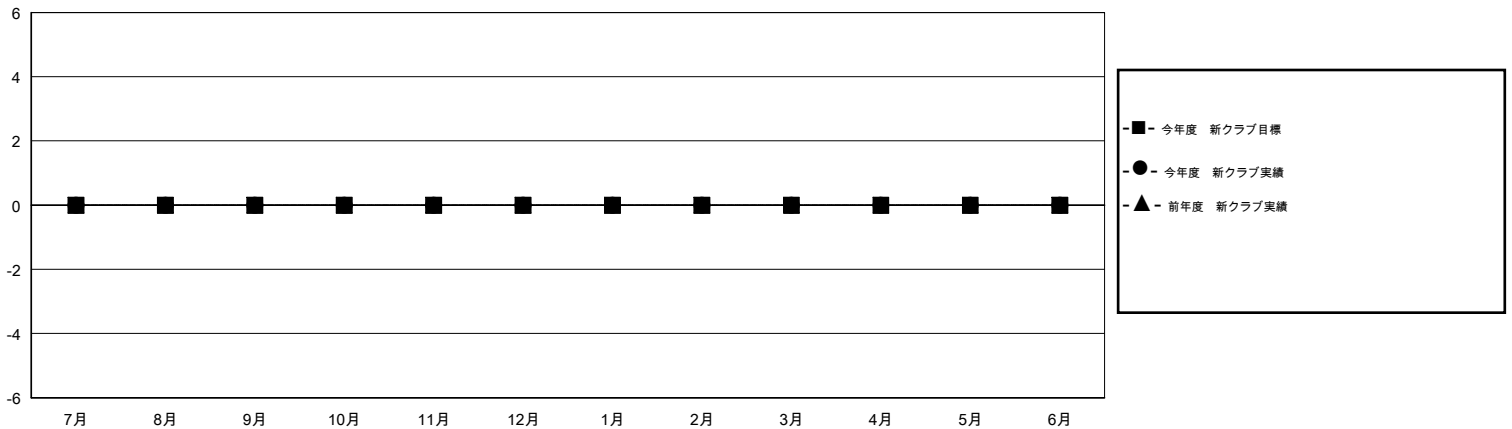

MONTHLY MEMBERSHIP PROGRESS REPORT

District 334 C

Results as of: 10/31/2015

GMT: Masayoshi Maruyama

地域 JAPAN

GMT会則地域 5-Jap

クラブ					名				
結果: 2015-2016					結果: 2015-2016				
四半期	新クラブ目標	新クラブ	解散クラブ	純増/減	四半期	新会員目標	チャーターメン バー/新会員	退会者	純増/減
7月/8月/9月	0	0	0	0	7月/8月/9月	0	87	53	34
10月/11月/12月	0	0	0	0	10月/11月/12月	0	26	22	4
1月/2月/3月	0	0	0	0	1月/2月/3月	0	0	0	0
4月/5月/6月	0	0	0	0	4月/5月/6月	0	0	0	0

新クラブ目標及び実績累計