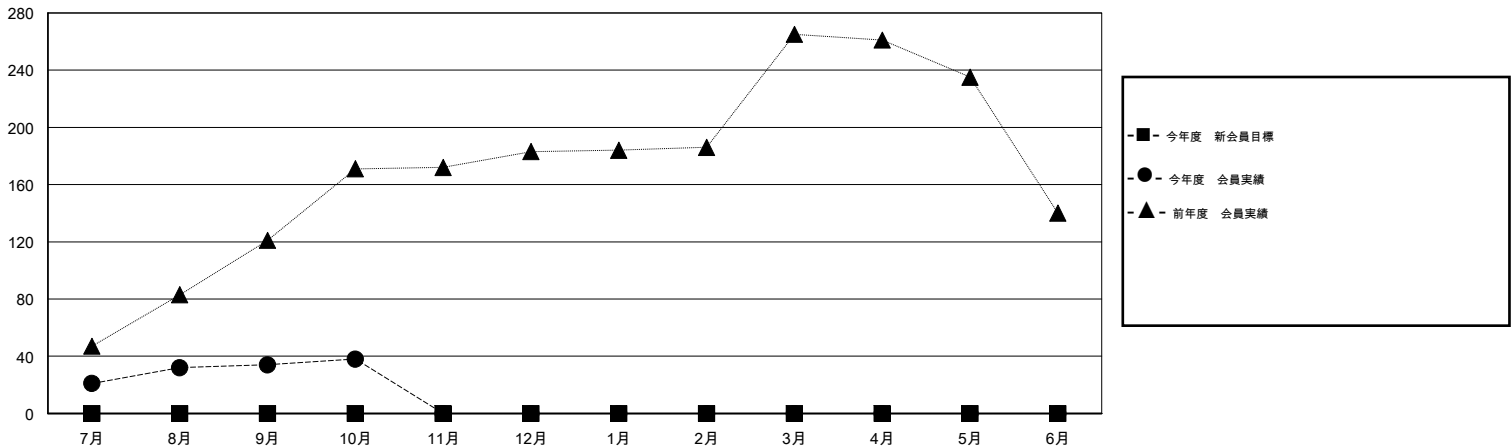

# MONTHLY MEMBERSHIP PROGRESS REPORT

District 334 C

Results as of: 10/31/2015

GMT: Masayoshi Maruyama

地域 JAPAN

GMT会則地域 5-Jap

クラブ					名				
結果: 2015-2016					結果: 2015-2016				
四半期	新クラブ目標	新クラブ	解散クラブ	純増/減	四半期	新会員目標	チャーターメン バー/新会員	退会者	純増/減
7月/8月/9月	0	0	0	0	7月/8月/9月	0	87	53	34
10月/11月/12月	0	0	0	0	10月/11月/12月	0	26	22	4
1月/2月/3月	0	0	0	0	1月/2月/3月	0	0	0	0
4月/5月/6月	0	0	0	0	4月/5月/6月	0	0	0	0

新クラブ目標及び実績累計

会員目標及び実績累計

解散クラブ: 0	46 CLUBS OF 80 一名以上の新会員を登録	男女別
		男性 2,996 (78.49%)
		女性 821 (21.51%)
退会者	<a href="#">健康診断データはこちら</a>	家族会員 1,504
物故会員 11		世帯主 719
クラブ解散 0		世帯主以外 785
その他 64		
合計 75		